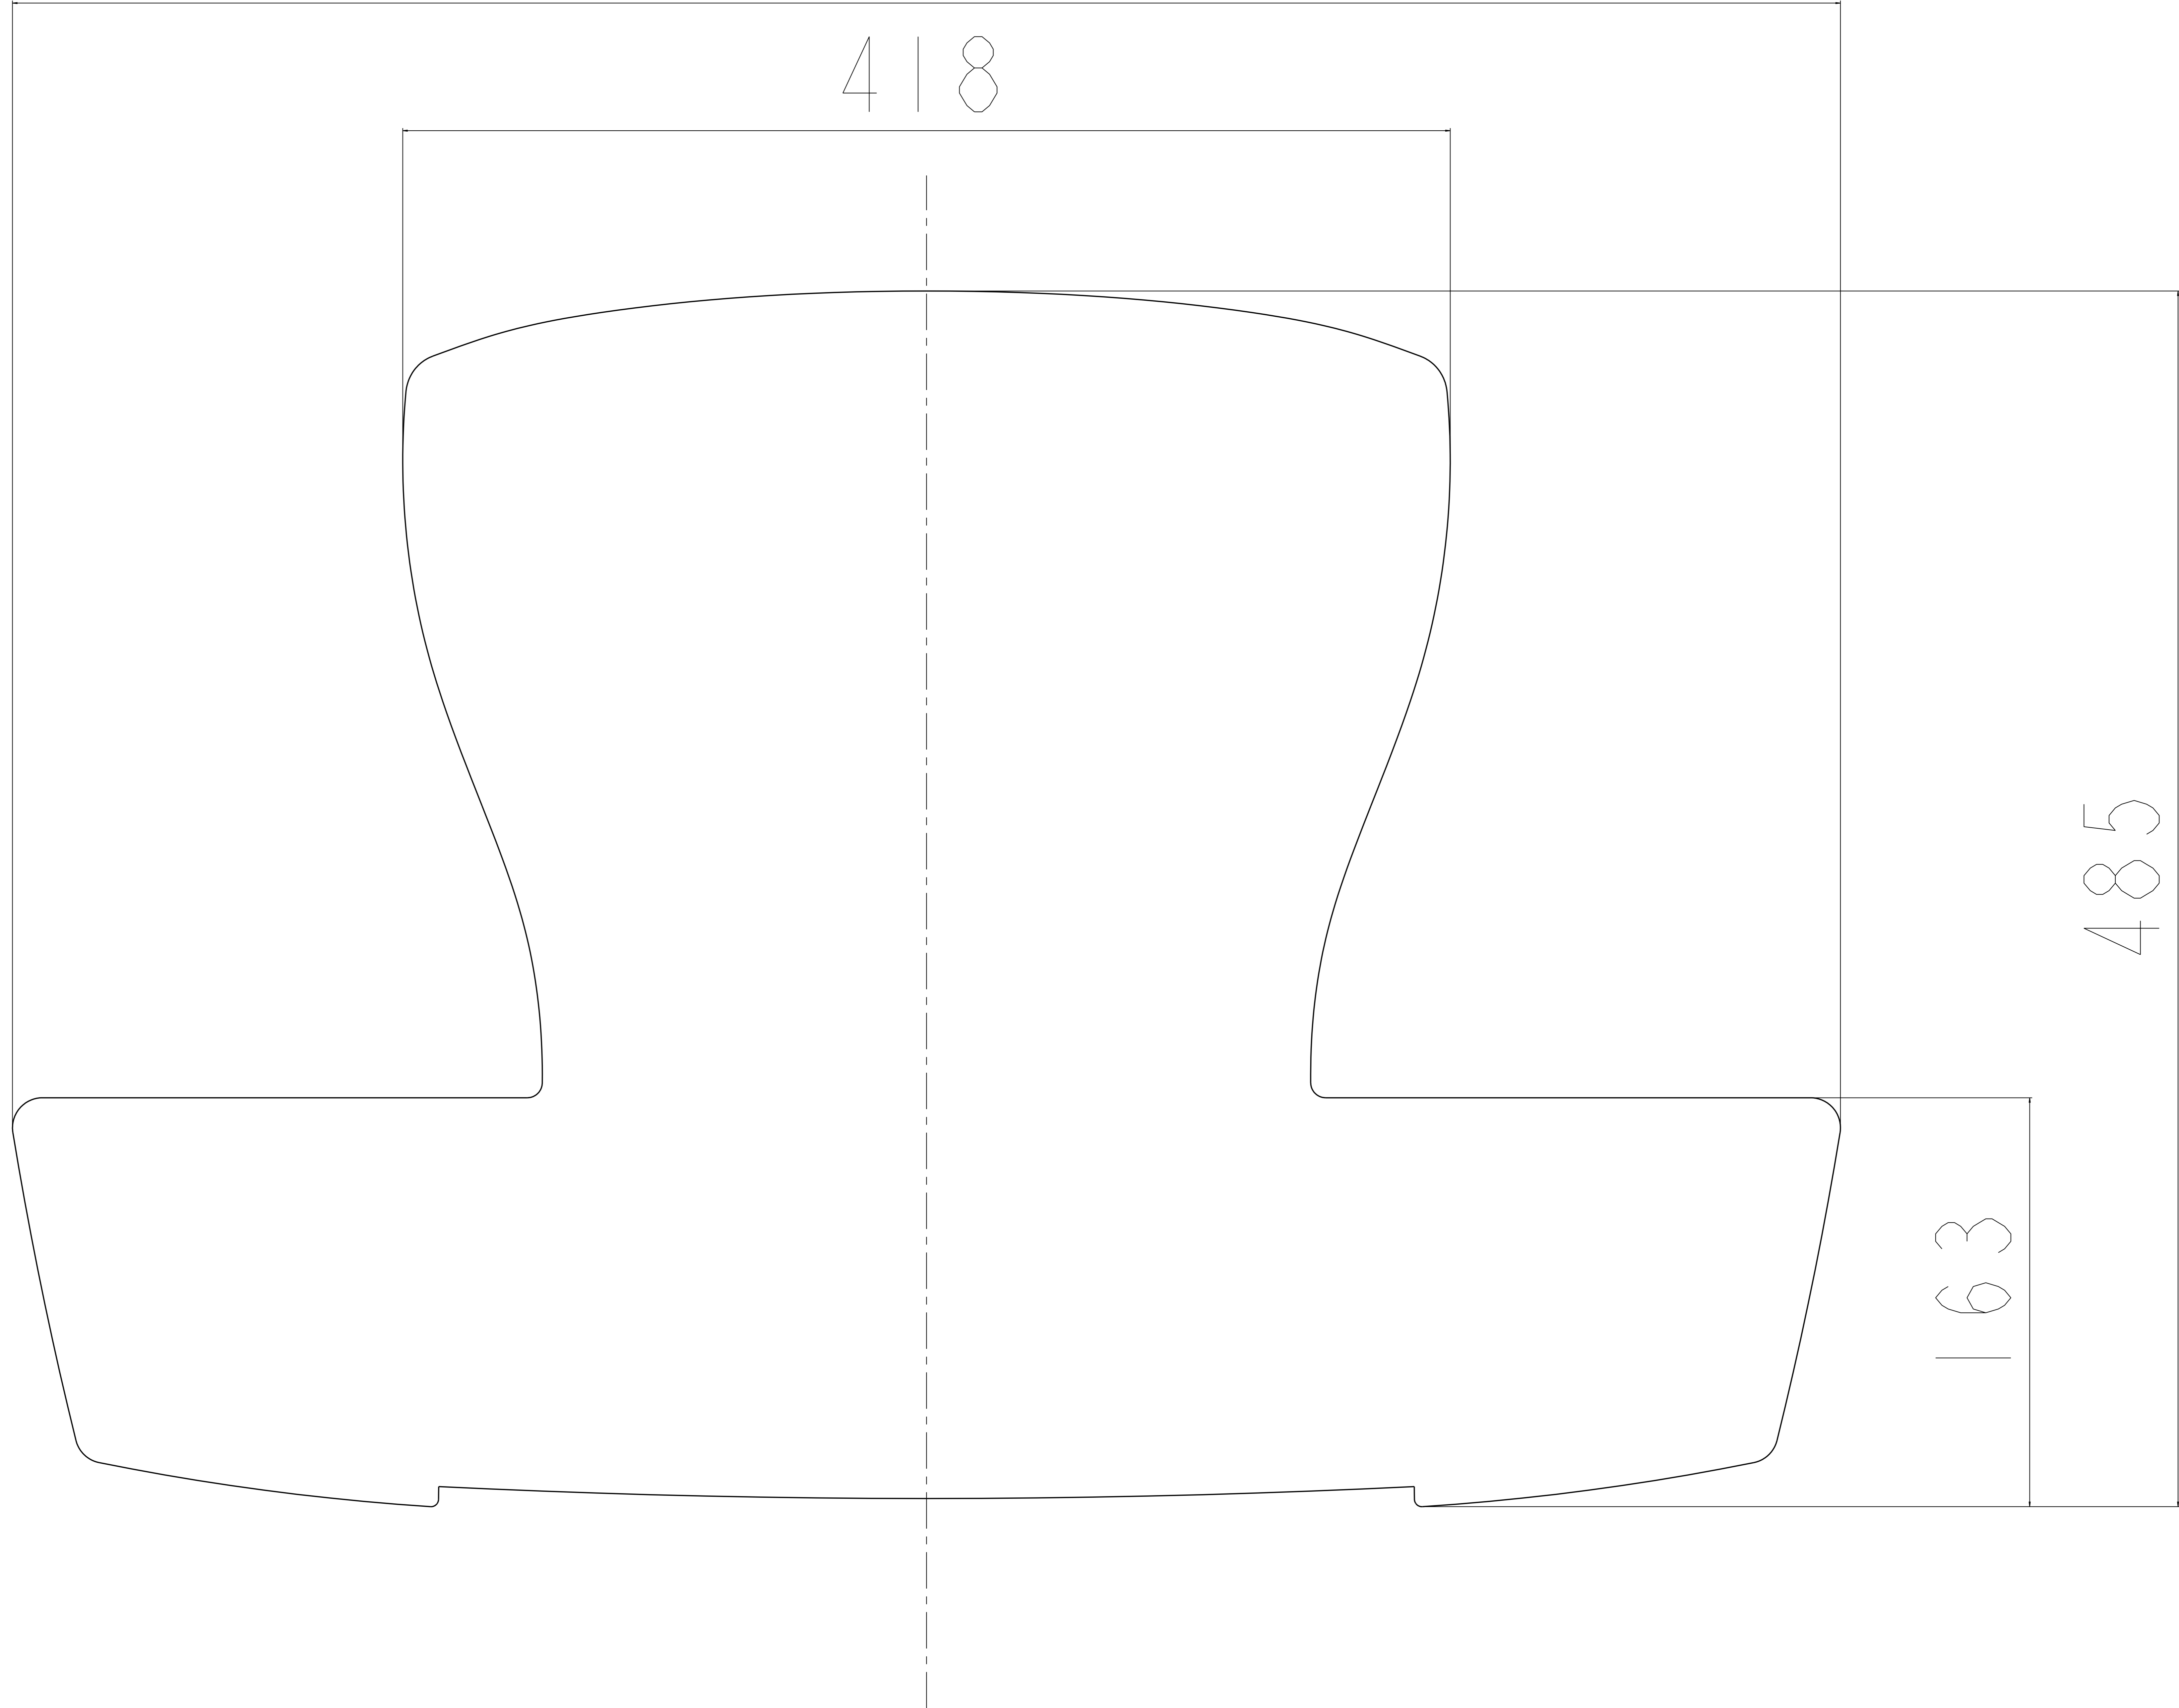

BS-04WA ベビーシートMP-WA 平面取付外形図

729

418

163

485