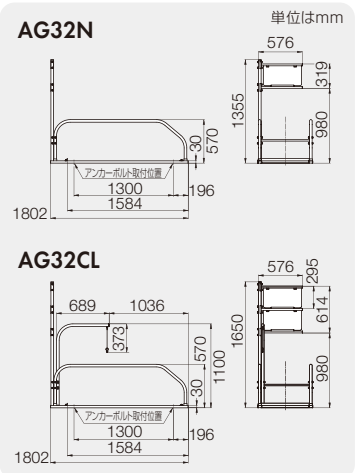

※上記以外のオプション品は全て受注生産につき、ご注文から完成まで納期がかかります。シートユニットは、シートとガードの総称です。

AW5/AW6を効率的に収納する専用ゲート

● 専用収納ゲート・ノーマル仕様

● 専用収納ゲート・カート用ロック仕様

オプション
(有料)

Combi エンジェルゲート ノーマル仕様 AG32N

AG32N

● AW5/AW6シリーズ専用収納ゲート

Combi エンジェルゲート カート用ロック仕様 AG32CL

AG32CL

● AW5/AW6シリーズカート用ロック付専用収納ゲート

有料オプションのカート用ロックを取り付けたAW5/AW6用ゲートです。

品番	製品名	製品カラー	外形寸法(mm)	質量(kg)	材質	価格
AG32N	Combi エンジェルゲートノーマル仕様 AG32N	—	W735×D1,802×H1,355	16	本体/ステンレス鋼	¥140,000(＋税) (送料別)
AG32CL	Combi エンジェルゲートカート用ロック仕様 AG32CL	—	W735×D1,802×H1,650	20	サインプレート/アルミ複合板	¥160,000(＋税) (送料別)