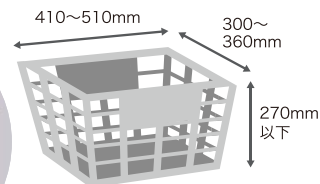

※1 製品安全協会の安全基準に適合した製品にのみSGマークがついています。Safety Goods(安全な製品)の略号です。賠償制度も確立されています。※価格はメーカー希望小売価格となります。

生後2ヵ月から4才(48ヵ月)までゆったり座れるショッピングカート。 大型カゴが載せられる充実の積載量。

周りの様子が高い目線で見えるので
お子さまも楽しくお買い物ができます。

買い物中のママやパパと向き合っ
てたくさんおはなしができます。

AW5、6シリーズ共通、
充実の標準装備

背もたれが高くなりました

お子さまの体型や発育に合わせ選べる
3段階リクライニング(120°、135°、150°)
※背もたれから頭が出るお子さまは、シートを立ててご使用ください。

衛生面も配慮した新・大型ガード

お子さまが触りにくいようにベルトのあまりを収納
できるベルトホルダー付き。旧製品よりベルト調整
がスムーズになりました。

のびのび4才まで座れる大型シート

小さなお子さまの身体をやさしく包み込み、
大きなお子さまもゆったり座れるシート

20mm厚のクッションを
内蔵したやわらかいヘッドレスト

新旧製品を一緒にネ스팅可能!
※新旧製品の場合は、ネ스팅ピッチが異なります。

カゴ容量(AW5、AW6共通)
縦:410~510mm 横:300~360mm
高さ:270mm以下
上記以外のものは使用に適用しません。
※AW5は前部にも荷物を置くことができます。

オプション
(有料)