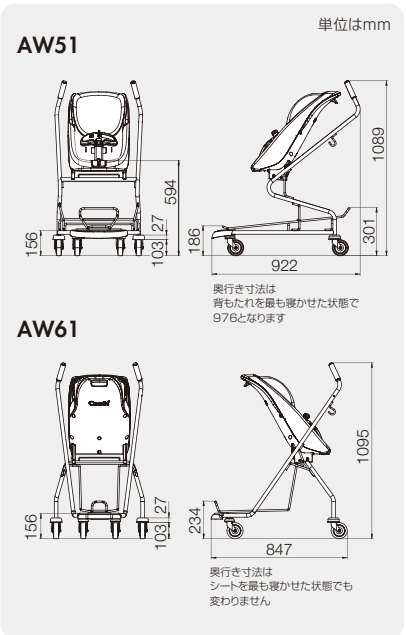

● 左右の後輪が静電気を抑える導電キャスター仕様

Combi エンジェルワゴン AW51CC4 静電気対応

特許登録済
意匠出願中

AW51CC4

● 4輪すべてが静電気を抑える導電キャスター仕様

NEW

Combi エンジェルワゴン AW61CC2 静電気対応

特許登録済
意匠出願中

AW61CC2

● 左右の後輪が静電気を抑える導電キャスター仕様

Combi エンジェルワゴン AW61CC4 静電気対応

特許登録済
意匠出願中

AW61CC4

● 4輪すべてが静電気を抑える導電キャスター仕様

● 使用対象月齢：生後2ヵ月～4才(48ヵ月)まで 身長103cmまで(体重18kg以下)●

品番	製品名	製品カラー	外形寸法(mm)	質量(kg)	材質	価格
AW51CC2	Combi エンジェルワゴンAW51CC2 静電気対応	ホワイト	シートを最も立てた状態 W572×D922×H1,089 シートを最も寝かせた状態 W572×D976×H1,089	15	本体/鋼(防錆塗装処理) シートユニット/ポリプロピレン ヘッドレスト/熱可塑性エラストマー	¥56,000(＋税) (送料別)
AW51CC4	Combi エンジェルワゴンAW51CC4 静電気対応	ホワイト	シートを最も立てた状態 W572×D922×H1,089 シートを最も寝かせた状態 W572×D976×H1,089	15	本体/鋼(防錆塗装処理) シートユニット/ポリプロピレン ヘッドレスト/熱可塑性エラストマー	¥58,000(＋税) (送料別)
AW61CC2	Combi エンジェルワゴンAW61CC2 静電気対応	ホワイト	シートを立てた状態、寝かせた状態とも W613×D847×H1,095	13	本体/鋼(防錆塗装処理) シートユニット/ポリプロピレン ヘッドレスト/熱可塑性エラストマー	¥54,000(＋税) (送料別)
AW61CC4	Combi エンジェルワゴンAW61CC4 静電気対応	ホワイト	シートを立てた状態、寝かせた状態とも W613×D847×H1,095	13	本体/鋼(防錆塗装処理) シートユニット/ポリプロピレン ヘッドレスト/熱可塑性エラストマー	¥56,000(＋税) (送料別)