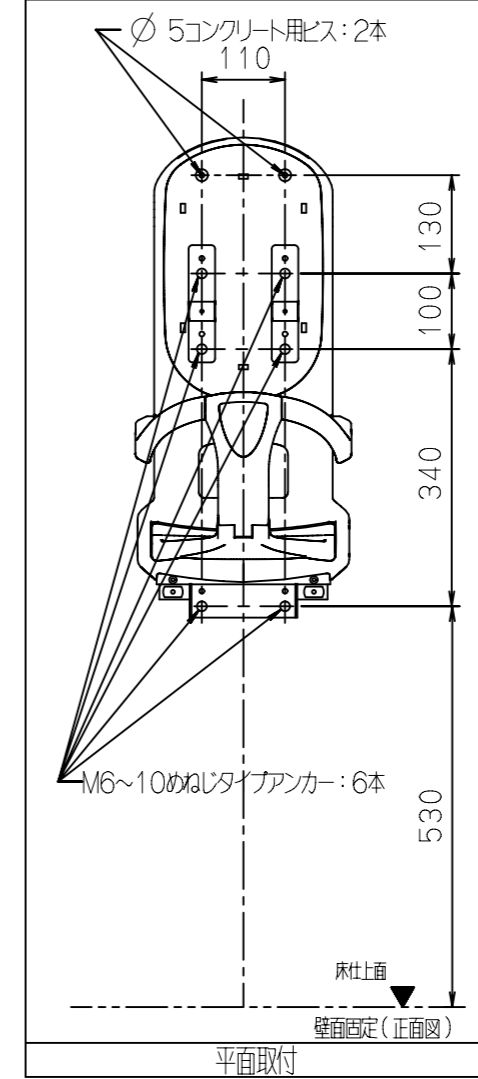

※コーナー取付の場合はコーナー金具W31（別売品）が必要となります。
 ※アンカーボルト等の固定用金具は付属されておりません。
 壁・床の種類に合わせて御用意下さい。

品番	製品名	製品カラー
BK-W62	ベビーキープ・スリムW62	クリアホワイト

<オプション(別売品)>

品番	製品名
BC-W31	コーナー金具W31

使用対象年齢	5ヶ月から2歳半までの乳幼児
耐荷重	294N(30kgf)
製品重量	4.6kg
材質	本体：ABS樹脂 フレーム：鋼（防錆処理）
付属品	誘導案内ステッカーキープ用：2枚 使用説明ステッカー：1枚 ネジキャップ：2個 ヘッドパッド：1枚

DEVELOPMENT-CODE		PRODUCT NAME		略製品名称		
BK-W62		*		ベビーキープ・スリムW62		
PART NO.		PART NAME		部品名称		
113382		*		※		
DATE OF APPROVAL		MATERIAL / GRADE		SURFACE TREATMENT		
24.01.25		*		*		
Combi		ISSUED BY		SCALE	PROJECTED AREA	
		CombiWith		1:10	* (cm ²)	
APPROVED BY	CHECKED BY	DESIGNED BY	DRAWN BY	DRAWING NO.	SHEET	
井上	井上	坂本	坂本			
				K01-B0041-01	1/1	REV NO.
						00

商品図