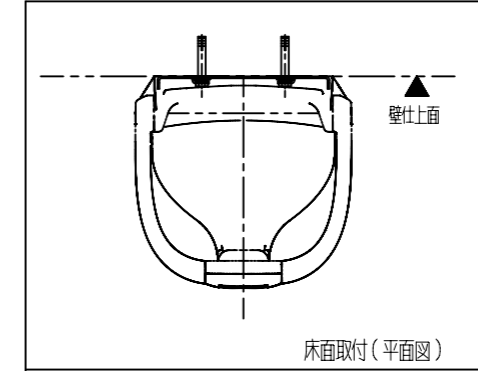

※コーナー取付の場合はコーナー金具W31（別売品）が必要となります。
 ※アンカーボルト等の固定用金具は付属されておりません。
 壁・床の種類に合わせて御用意下さい。

品番	製品名	製品カラー
BK-W62	ベビーキープ・スリムW62	クリアホワイト

<オプション(別売品)>

品番	製品名
BC-W31	コーナー金具W31

使用対象年齢	5ヶ月から2歳半までの乳幼児
耐荷重	294N(30kgf)
製品重量	4.6kg
材質	本体：ABS樹脂 フレーム：鋼（防錆処理）
付属品	誘導案内ステッカーキープ用：2枚 使用説明ステッカー：1枚 ネジキャップ：2個 ヘッドパッド：1枚

DEVELOPMENT-CODE		PRODUCT NAME		略製品名称		
BK-W62		*		ベビーキープ・スリムW62		
PART NO.		PART NAME		部品名称		
113382		*		※		
DATE OF APPROVAL		MATERIAL / GRADE		SURFACE TREATMENT		
24.01.25		*		*		
Combi		ISSUED BY		SCALE	PROJECTED AREA	
		CombiWith		1:10	* (cm ²)	
APPROVED BY	CHECKED BY	DESIGNED BY	DRAWN BY	DRAWING NO.	SHEET	
井上	井上	坂本	坂本			
				K01-B0041-01	1/1	REV NO.
						00