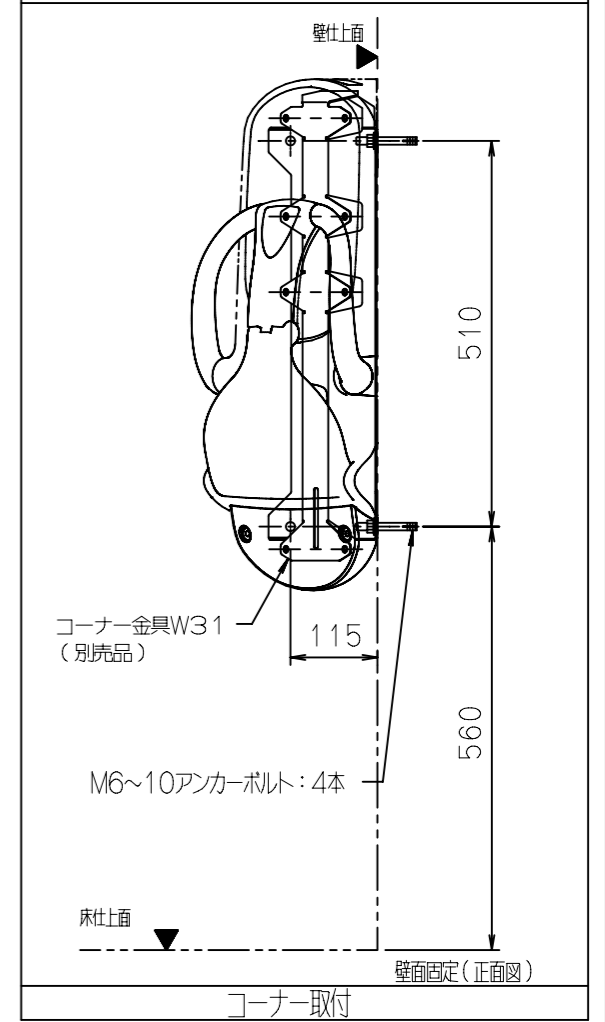

※コーナー取付の場合はコーナー金具W31（別売品）が必要となります。
 ※アンカーボルト等の固定用金具は付属されておりません。
 壁・床の種類に合わせて御用意下さい。

品番	製品名	製品カラー
BK-W62	ベビーキープ・スリムW62	クリアホワイト

<オプション(別売品)>

品番	製品名
BC-W31	コーナー金具W31

使用対象年齢	5ヶ月から2歳半までの乳幼児
耐荷重	294N(30kgf)
製品重量	4.6kg
材質	本体：ABS樹脂 フレーム：鋼（防錆処理）
付属品	誘導案内ステッカーキープ用：2枚 使用説明ステッカー：1枚 ネジキャップ：2個 ヘッドパッド：1枚

DEVELOPMENT-CODE		PRODUCT NAME		略製品名称		
BK-W62		*		ベビーキープ・スリムW62		
PART NO.		PART NAME		部品名称		
113382		*		※		
DATE OF APPROVAL		MATERIAL / GRADE		SURFACE TREATMENT		
24.01.25		*		*		
Combi		ISSUED BY		SCALE	PROJECTED AREA	
		CombiWith		1:10	* (cm ²)	
APPROVED BY	CHECKED BY	DESIGNED BY	DRAWN BY	DRAWING NO.	SHEET	
井上	井上	坂本	坂本			
				K01-B0041-01	1/1	REV NO.
						00

商品図