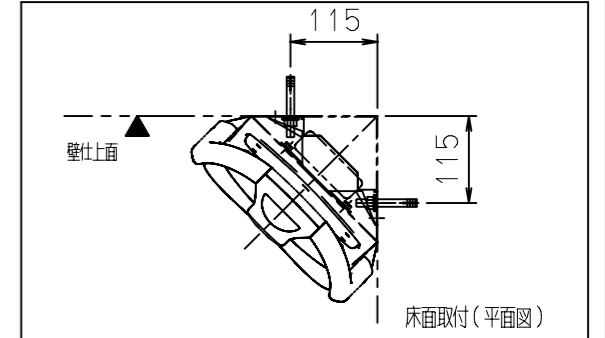

※コーナー取付の場合はコーナー金具W31（別売品）が必要となります。
 ※アンカーボルト等の固定用金具は付属されておりません。
 壁・床の種類に合わせて御用意下さい。

品番	製品名	製品カラー
BK-W62	ベビーキープ・スリムW62	クリアホワイト

<オプション(別売品)>

品番	製品名
BC-W31	コーナー金具W31

使用対象年齢	5ヶ月から2歳半までの乳幼児
耐荷重	294N(30kgf)
製品重量	4.6kg
材質	本体：ABS樹脂 フレーム：鋼（防錆処理）
付属品	誘導案内ステッカーキープ用：2枚 使用説明ステッカー：1枚 ネジキャップ：2個 ヘッドパッド：1枚

DEVELOPMENT-CODE		PRODUCT NAME		略製品名称		
BK-W62		*		ベビーキープ・スリムW62		
PART NO.		PART NAME		部品名称		
113382		*		※		
DATE OF APPROVAL		MATERIAL / GRADE		SURFACE TREATMENT		
24.01.25		*		*		
Combi		ISSUED BY		SCALE	PROJECTED AREA	
		CombiWith		1:10	* (cm ²)	
APPROVED BY	CHECKED BY	DESIGNED BY	DRAWN BY	DRAWING NO.	SHEET	
井上	井上	坂本	坂本			
				K01-B0041-01	1/1	REV NO.
						00