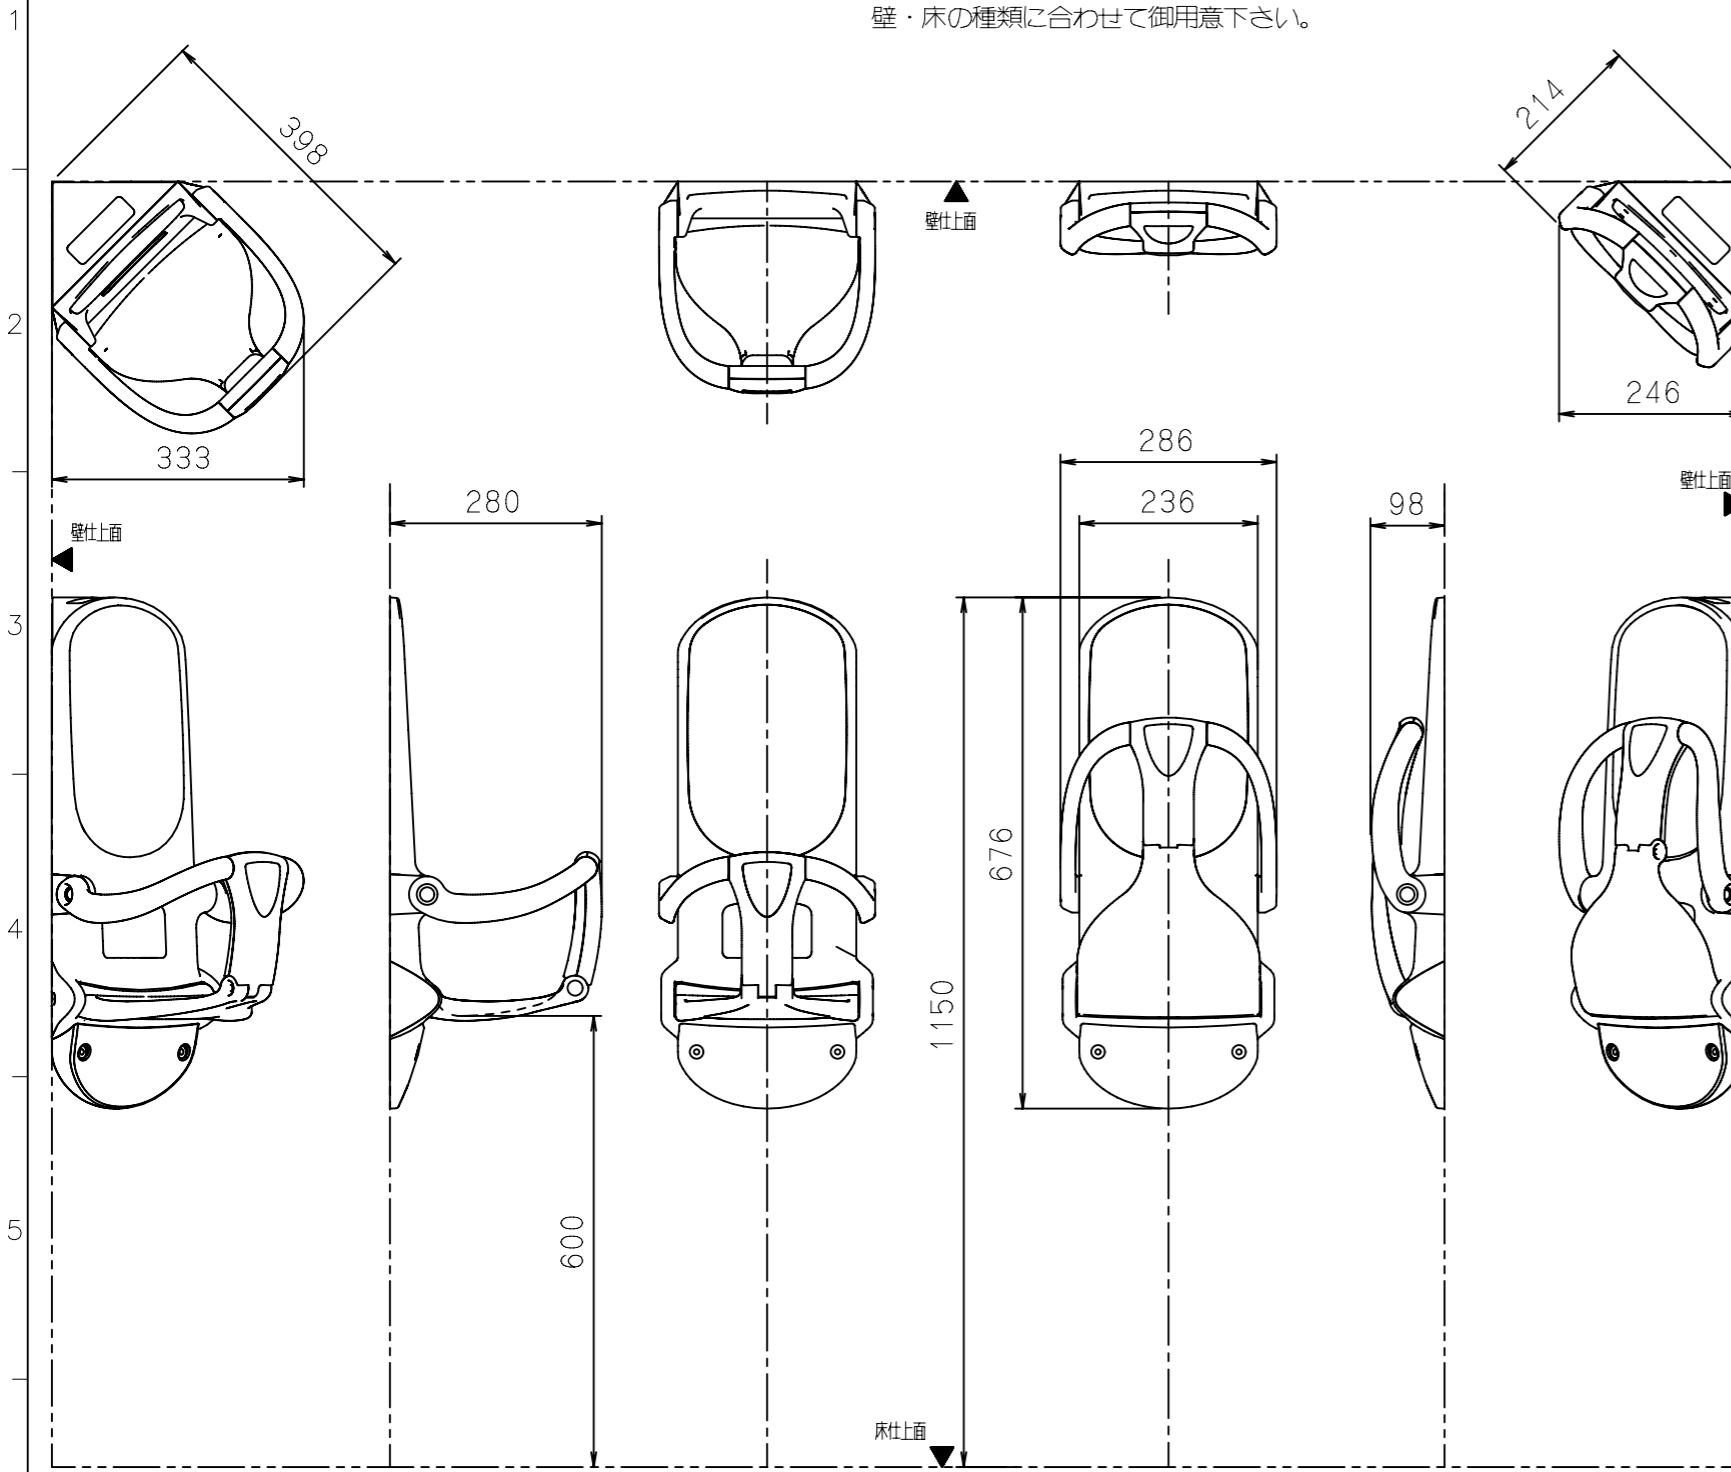

※コーナー取付の場合はコーナー金具W31（別売品）が必要となります。
 ※アンカーボルト等の固定用金具は付属されておりません。
 壁・床の種類に合わせて御用意下さい。

品番	製品名	製品カラー
BK-W62	ベビーキープ・スリムW62	クリアホワイト

<オプション(別売品)>

品番	製品名
BC-W31	コーナー金具W31

使用対象年齢	5ヶ月から2歳半までの乳幼児
耐荷重	294N(30kgf)
製品重量	4.6kg
材質	本体：ABS樹脂 フレーム：鋼（防錆処理）
付属品	誘導案内ステッカーキープ用：2枚 使用説明ステッカー：1枚 ネジキャップ：2個 ヘッドパッド：1枚

DEVELOPMENT-CODE		PRODUCT NAME		略製品名称		
BK-W62		*		ベビーキープ・スリムW62		
PART NO.		PART NAME		部品名称		
113382		*		※		
DATE OF APPROVAL		MATERIAL / GRADE		SURFACE TREATMENT		
24.01.25		*		*		
Combi		ISSUED BY		SCALE	PROJECTED AREA	
		CombiWith		1:10	* (cm ²)	
APPROVED BY	CHECKED BY	DESIGNED BY	DRAWN BY	DRAWING NO.	SHEET	
井上	井上	坂本	坂本			
				K01-B0041-01	1/1	REV NO.
						00

商品図