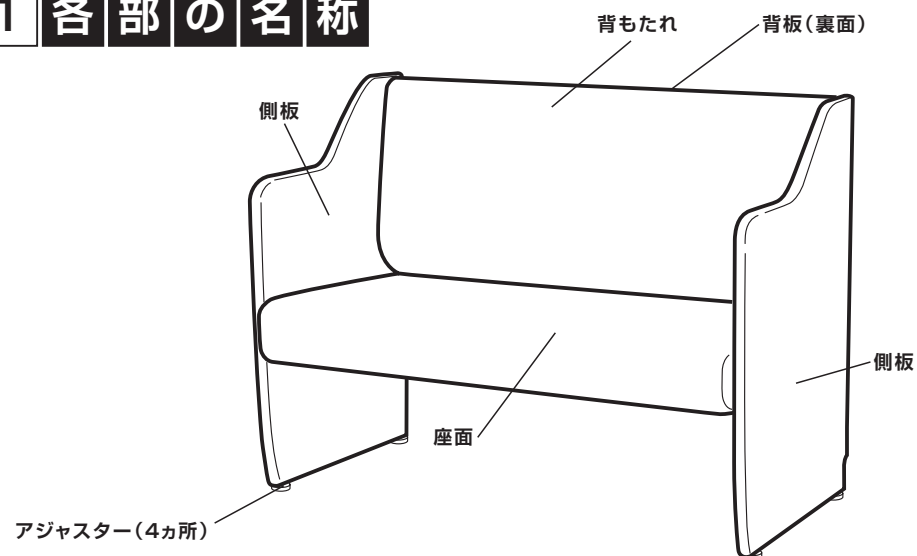

1 各部の名称

製品の耐用年数について

本製品の耐用年数は通常の使用で7年を想定しておりますので、設置後7年を経過した製品につきましては製品のお取り替えをお願いいたします。
生産終了後10年間は有償(保証期間内は保証規定に基づく)にて修理を承ります。ただし、修理後の個別部品の仕様は、お買い上げ時と異なる場合がありますのであらかじめご了承ください。

2 日常点検

点検の際は裏表紙の『日常点検チェックシート』をご利用ください。

日常点検は、毎日もしくは週毎に、目視および触感で行う点検です。工具は使用しません。

点検時に異常を発見したら、ただちに使用を中止し、裏表紙に記載のコンビウイズ(株)サービスセンターまでご連絡ください。

① 外観の確認

①アジャスター(4カ所)のはずれがないことを確認。

※アジャスターがはずれている場合は、付け直しできるまで使用中止願います。

②全体のガタツキがないことを、揺すって確認。
ガタツキがある場合は、側板下のアジャスターをいったんすべて締めてから隙間が出るカ所を伸ばしてガタツキがなくなるよう調節してください。

アジャスターを出しすぎるとアジャスターや、その取付部分が破損するおそれがあります。アジャスターの飛び出しは、締め切ったところから10mm以内としてください。