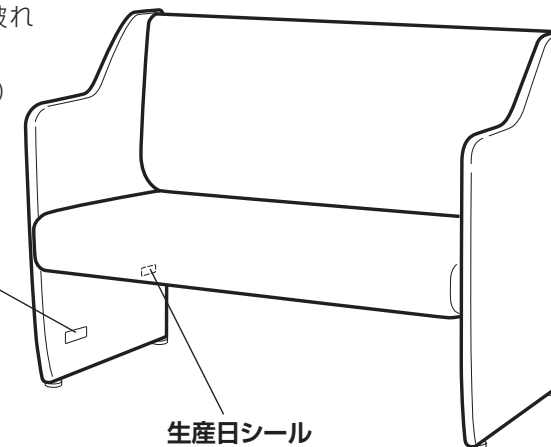

② ステッカーの確認

- ①正常に貼付され、内容が確認できること(傷、破れ脱落、変色がないこと)
- ②内容が読めること(汚れ、落書きなどがいないこと)

生産日シール

3 その他

清掃について

- ●設置後は定期的に清掃し清潔に保ってください。
- ●清掃する場合は中性洗剤を薄めたものでふいたあと、さらに水ぶき、乾ぶきで洗剤分、水分の残らないようにふきあげてください。
- ●本製品に年1回の定期点検は定めておりません。日常点検を正しくとりおこなってください。

中性洗剤以外の洗剤を使用することは、おやめください。劣化や退色が発生し破損することがあります。