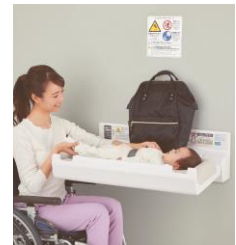

お得意様各位

2018年10月吉日
コンビウィズ株式会社

『ベビー休憩室コンセプトブック Vol.2』 発刊 『Combi エンジェル K シリーズ』 新発売のお知らせ

拝啓 爽秋の候、貴社ますますご清祥のこととお慶び申し上げます。
平素は弊社製品につきまして格別のご高配を賜り、厚く御礼申し上げます。

この度、2013年キッズデザイン賞少子化対策担当大臣賞を受賞しご好評いただいております、『ベビー休憩室コンセプトブック』の最新刊 Vol.2 を2018年10月に発刊させていただくことになりました。Vol.1 から続く「あんしん・らくらく・こちよい」ベビー休憩室をコンセプトに、ママと赤ちゃんだけでなく、パパや祖父母、上のお子さまなど、ご家族みなさんが心の満足感を得ることのできる休憩室にすべく、新たに「家族もくつろげる、開放的でやさしい空間」づくりのご提案をさせていただきます。

ユーザーアンケートから見える、施設の混雑時に赤ちゃん連れでお出かけする際のご家族それぞれが感じるさまざまなストレス。それらを緩和できるよう工夫されたゾーニングや設計ポイント、事例集など、よりきめ細かいベビー休憩室のあり方をご紹介させていただいております。

また、新コンセプトブックにあわせて新しいベビー休憩室用什器『Combi エンジェル K シリーズ』を2019年4月に新発売いたします。おむつ交換台は従来品よりもさらにコンパクトになっただけではなく、寝返りしづらく、横ずれを防ぐホールディングマットを新たに採用。ママバッグも置けるベビーカー置場やこれ1台で半個室空間を作る授乳ソファハイバックなど新たなベビー休憩室を構成する8つの什器をご提案いたします。

さらに、『Combi エンジェル K シリーズ』はカラーバリエーション（木部カラー2色、張り材カラー9色）にも対応しており、インテリアにあわせて「ここにしかない」雰囲気づくりが可能です。

この機会に是非ご検討、ご拡売賜りますようお願い申し上げます。尚、新製品発売に伴い『Combi エンジェル NS シリーズ』は終売となりますのでご了承ください。

今後ともコンビウィズ製品に相変わらぬお引き立ての程、よろしくお願い申し上げます。

敬具

車いす対応のおむつ交換台を同時発売

『ベビー休憩室コンセプトブック Vol.2』、『Combi エンジェル K シリーズ』リーフレットのご希望の際には下記までお問合せください。

コンビウィズ(株)   本社/東日本・首都圏営業所   TEL : 03-5828-7631   FAX : 03-5828-7630
西日本営業所   TEL : 06-6942-0384   FAX : 06-6942-0398